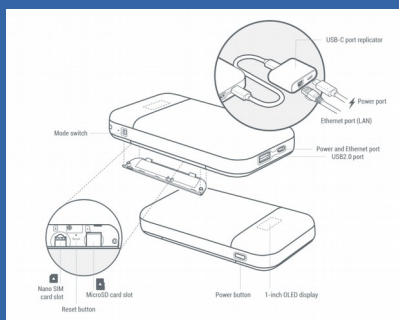

Die zu schützenden Geräte verbinden sich über das eigene WiFi des [CryptoRouter
Mudi](#) oder per LAN-kabel. Sie werden damit anonymisiert und sind bereit, das
Internet zu nutzen.

Mehr ist nicht zu tun: Die simple Auswahl des [CryptoRouter Mudi](#) WiFi oder das
einstecken des LAN-Kabels reicht.

CRmudi : Spezifikationen & Information

Hardware «CRmudi»

4G LTE to WiFi Smart Router Designed for Privacy Protection

Service anon-VPN

privacy.boutique

- Ein-/Aus-/Status-Schalter; VPN-On/-Off Schalter
- OLED Anzeige 0,96-inch: Akku, Power, Kommunikation (WAN, LAN, WiFi, 3G/4G LTE CAT 6), IP Adresse, VPN-Status
- Verbindung zum Internet – via WAN, LAN, WiFi, 3G/4G LTE
- Verbindung zu **CRmudi** – via WiFi, LAN-Kabel, USB-Tethering
- Automatische Anmeldung am **anonVPN**
- CPU – QCA9531 Prozessor @ 650 MHz SoC
- System RAM – 128MB DDRII
- Speicher – 16MB Flash
- Speicher – 128 GB MicroSD Slot; USB 2.0 Anschluss
- WiFi :
 - 2.4GHz bis 300Mbps Übertragungsrate; 802.11a/b/g/n/ac
 - 5.0GHz bis 433Mbps Übertragungsrate; 802.11a/b/g/n/ac
- Sicherheit – WPA/WPA2 PSK
- micro-SIM-Card Slot
- Power Input – 5V/2A via USB-C Anschluss, dient auch als Extension-Port (mitgeliefert; LAN, USB-C Power; inkl. Kabel)
- Masse – 145x77,5x23,5mm; Gewicht – 285 Gramm
- Garantie – 1 Jahr, beschränkt
- **SIM-Karte** (Sunrise), 7 GB – unlimitierter Traffic pro Monat